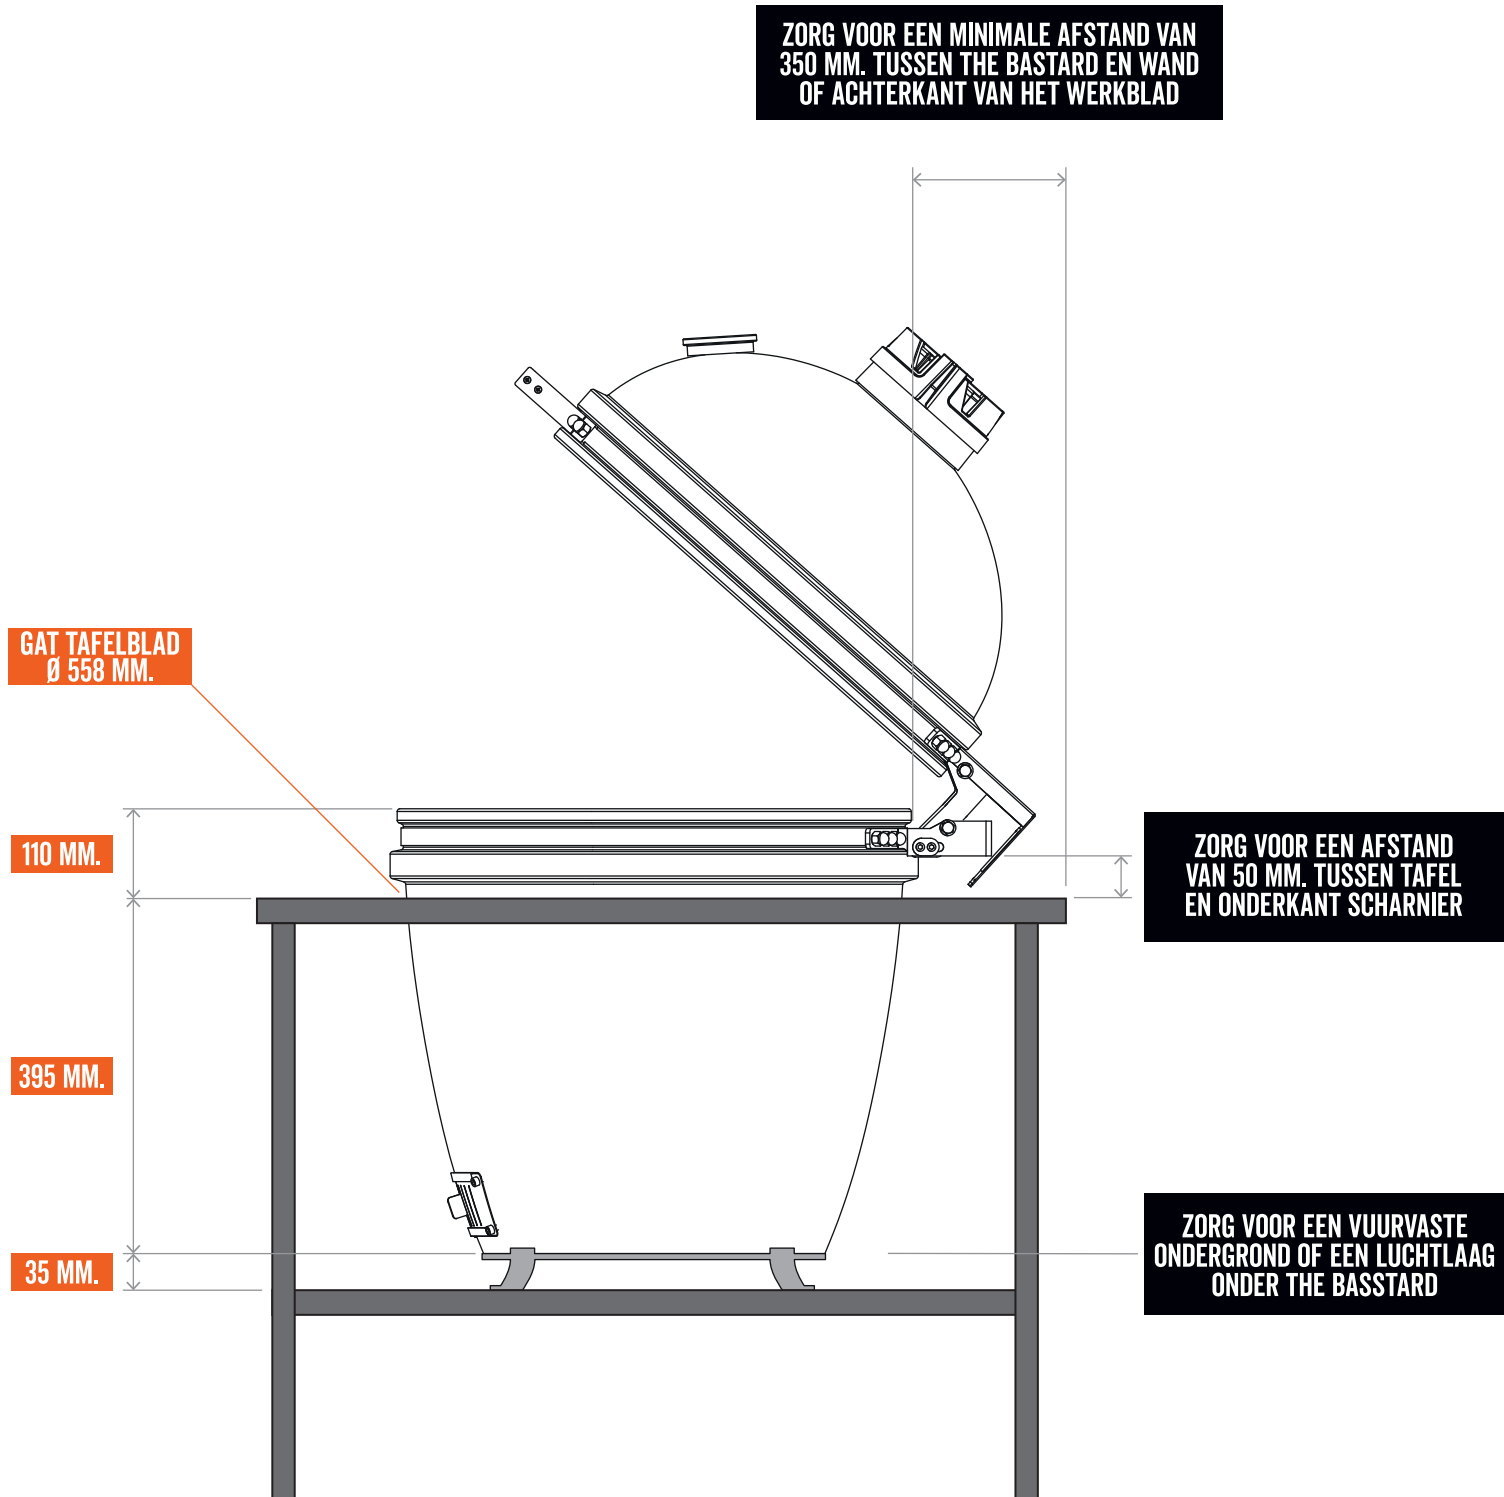

THE BASTARD

SERIOUS OUTDOOR COOKING

INBOUWMATEN THE BASTARD LARGE 2020 / 2021

Disclaimer: Gebruikers van deze gegevens kunnen geen rechten ontlenen aan- of aanspraak maken op de juistheid en volledigheid van de inhoud. Elke Bastard is uniek. Controleer deze gegevens dus voordat je The Bastard gaat inbouwen. Hou dan rekening met genoeg marge, ook voor de werking van het keramiek.